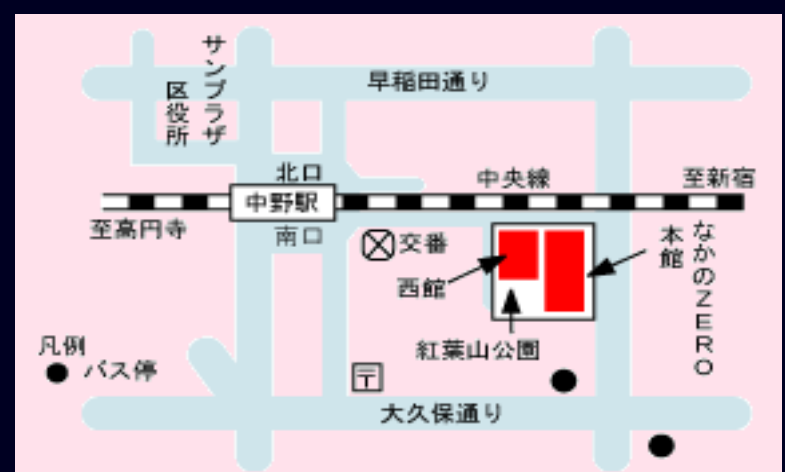

イラスト：池下章裕

日時：平成29年 **12月13日(水)** 19:00~20:30 開場18:30

会場：**なかのZERO（西館）小ホール**（中野区中野 2-9-7 中野区もみじ山文化センター）

定員：500名 事前申込制

参加費：無料

主催：公益財団法人上廣倫理財団 <http://www.rinri.or.jp>

共催：なかのZERO 指定管理者

事前申込制
参加費無料

■申込方法■

当講演会に参加ご希望の方は、なかのZERO生涯学習支援課（TEL03-5340-5011）へお電話にて、講座名、お名前、お電話番号をご連絡ください。

「受付時間 9:00~18:00」
定員（500人）に達し次第締め切ります。
キャンセルの場合はご連絡ください。

<会場アクセス>

- JRまたは東京メトロ東西線の中野駅南口から徒歩8分
- 駐輪場は、西館の地下1階にあります。
- 一般の方の駐車場はございません。体の不自由な方には専用駐車場があります。